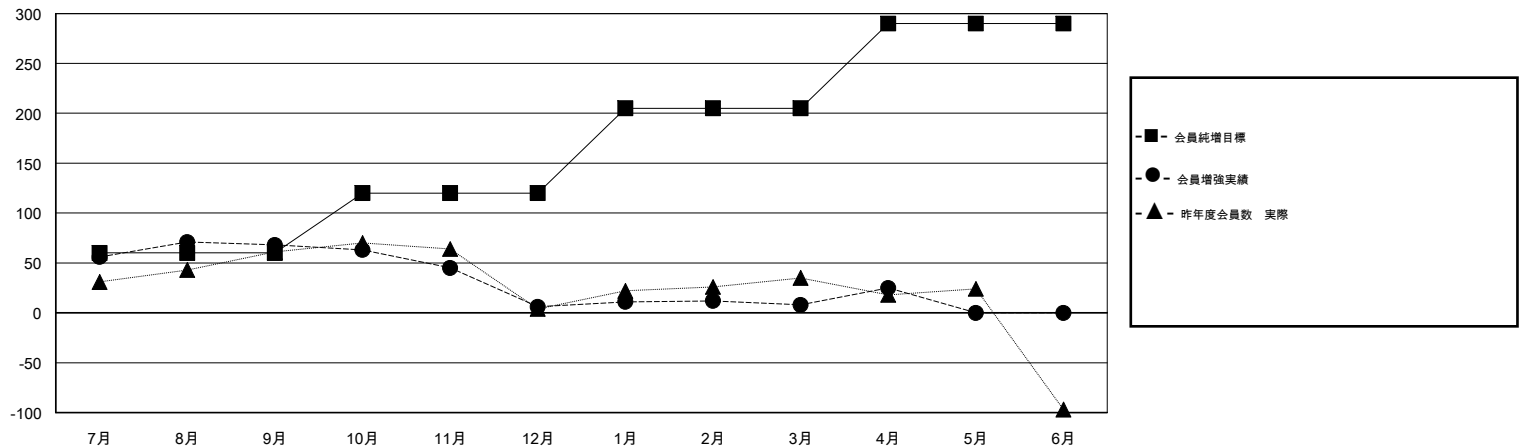

MONTHLY MEMBERSHIP PROGRESS REPORT

District 330 B

Results as of: 04/30/2018

GMT: MASAYOSHI MARUYAMA, YASUHISA NAKAMURA

地域 JAPAN

GMT会則地域

クラブ			
結果 : 2017-2018			
四半期	新クラブ目標	新クラブ	解散クラブ
7月/8月/9月	0	0	0
10月/11月/12月	0	0	0
1月/2月/3月	1	0	1
4月/5月/6月	1	0	0

名			
結果 : 2017-2018			
四半期	会員純増目標	会員増強実績	退会者(転籍を含む) 実際
7月/8月/9月	60	146	72
10月/11月/12月	60	40	100
1月/2月/3月	85	61	58
4月/5月/6月	85	31	14

新クラブ目標及び実績累計

会員目標及び実績累計

解散クラブ: 1	112 CLUBS OF 164 一名以上の新会員を登録	男女別 男性 3,741 (84.09%) 女性 708 (15.91%) 女性%年度目標: 20%
退会者 物故会員 46 クラブ解散 6 その他 192 合計 244	会員累計データを見るには、ここをクリック	世帯主/家族会員合計 798 国際会費半額の家族会員 426